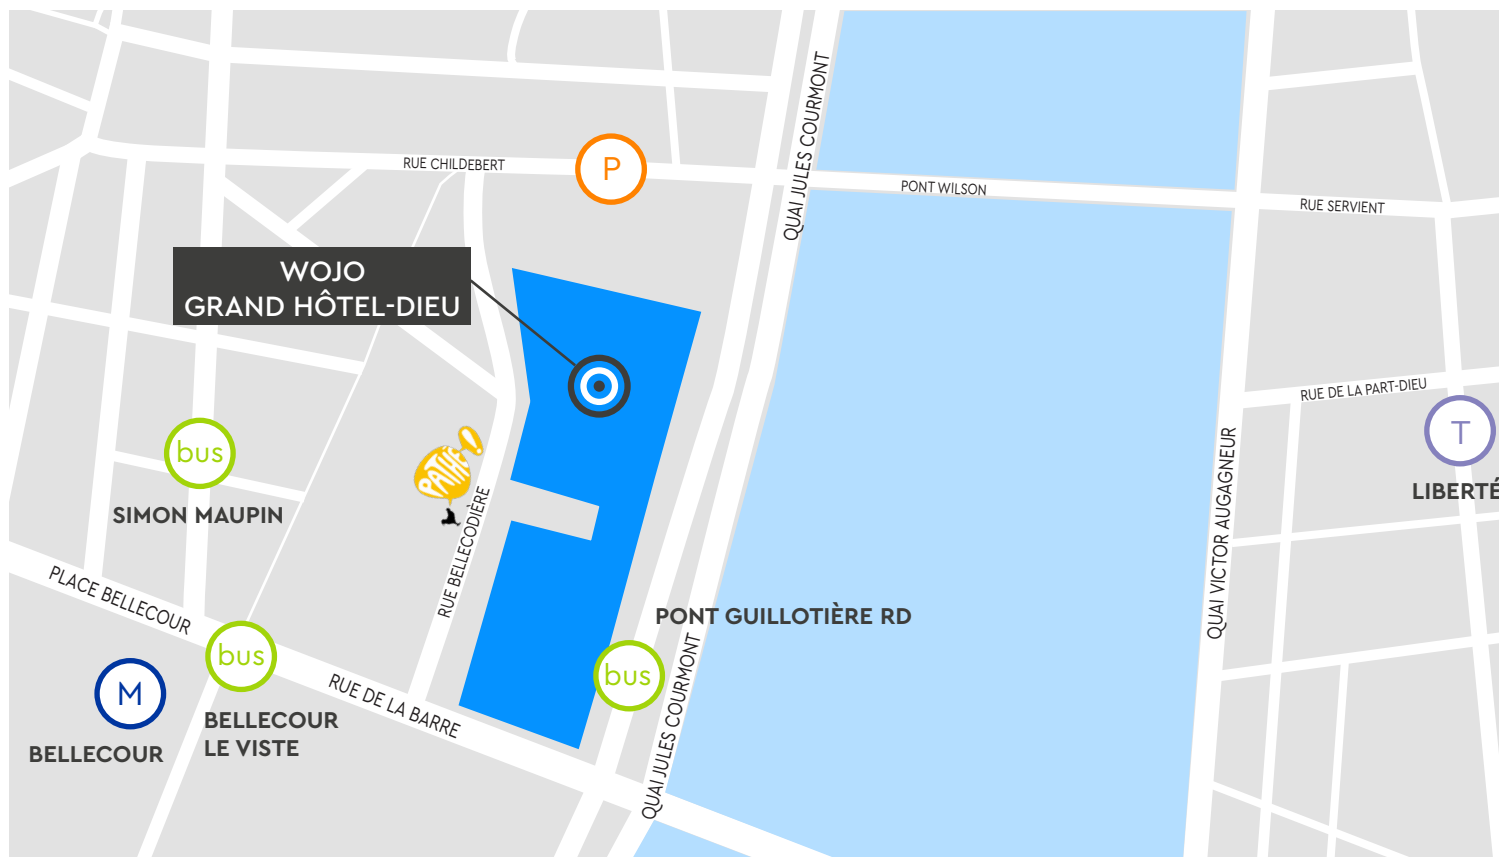

# PLAN D'ACCÈS WOJO GRAND HÔTEL-DIEU

**GRAND HÔTEL-DIEU**  
4 place Amédée Bonnet  
69002 Lyon  
En face du cinéma Pathé

On vous accueille  
du lundi au vendredi  
de 8h à 18h  
**04 82 54 55 00**

Si vous prenez le  (M)

**Lignes MA, MD**

**BELLECOUR**

Sortie : Place Bellecour

..... 4 min à pied

Si vous prenez le  (bus)

**Lignes 27, 171**

**PONT GUILLOTIÈRE RD**

..... 2 min à pied

**Lignes C9, C12, C20E, C20, 27, 40 S1**

**BELLECOUR LE VISTE**

..... 3 min à pied

Si vous prenez le  (T)

**Tram 1**

**GUILLOTIÈRE – GABRIEL PÉRI**

..... 7 min à pied

Vous venez en voiture ?  (P)

**Parking**

**RÉPUBLIQUE**

..... 4 min à pied

**Parking**

**BELLECOUR**

..... 6 min à pied