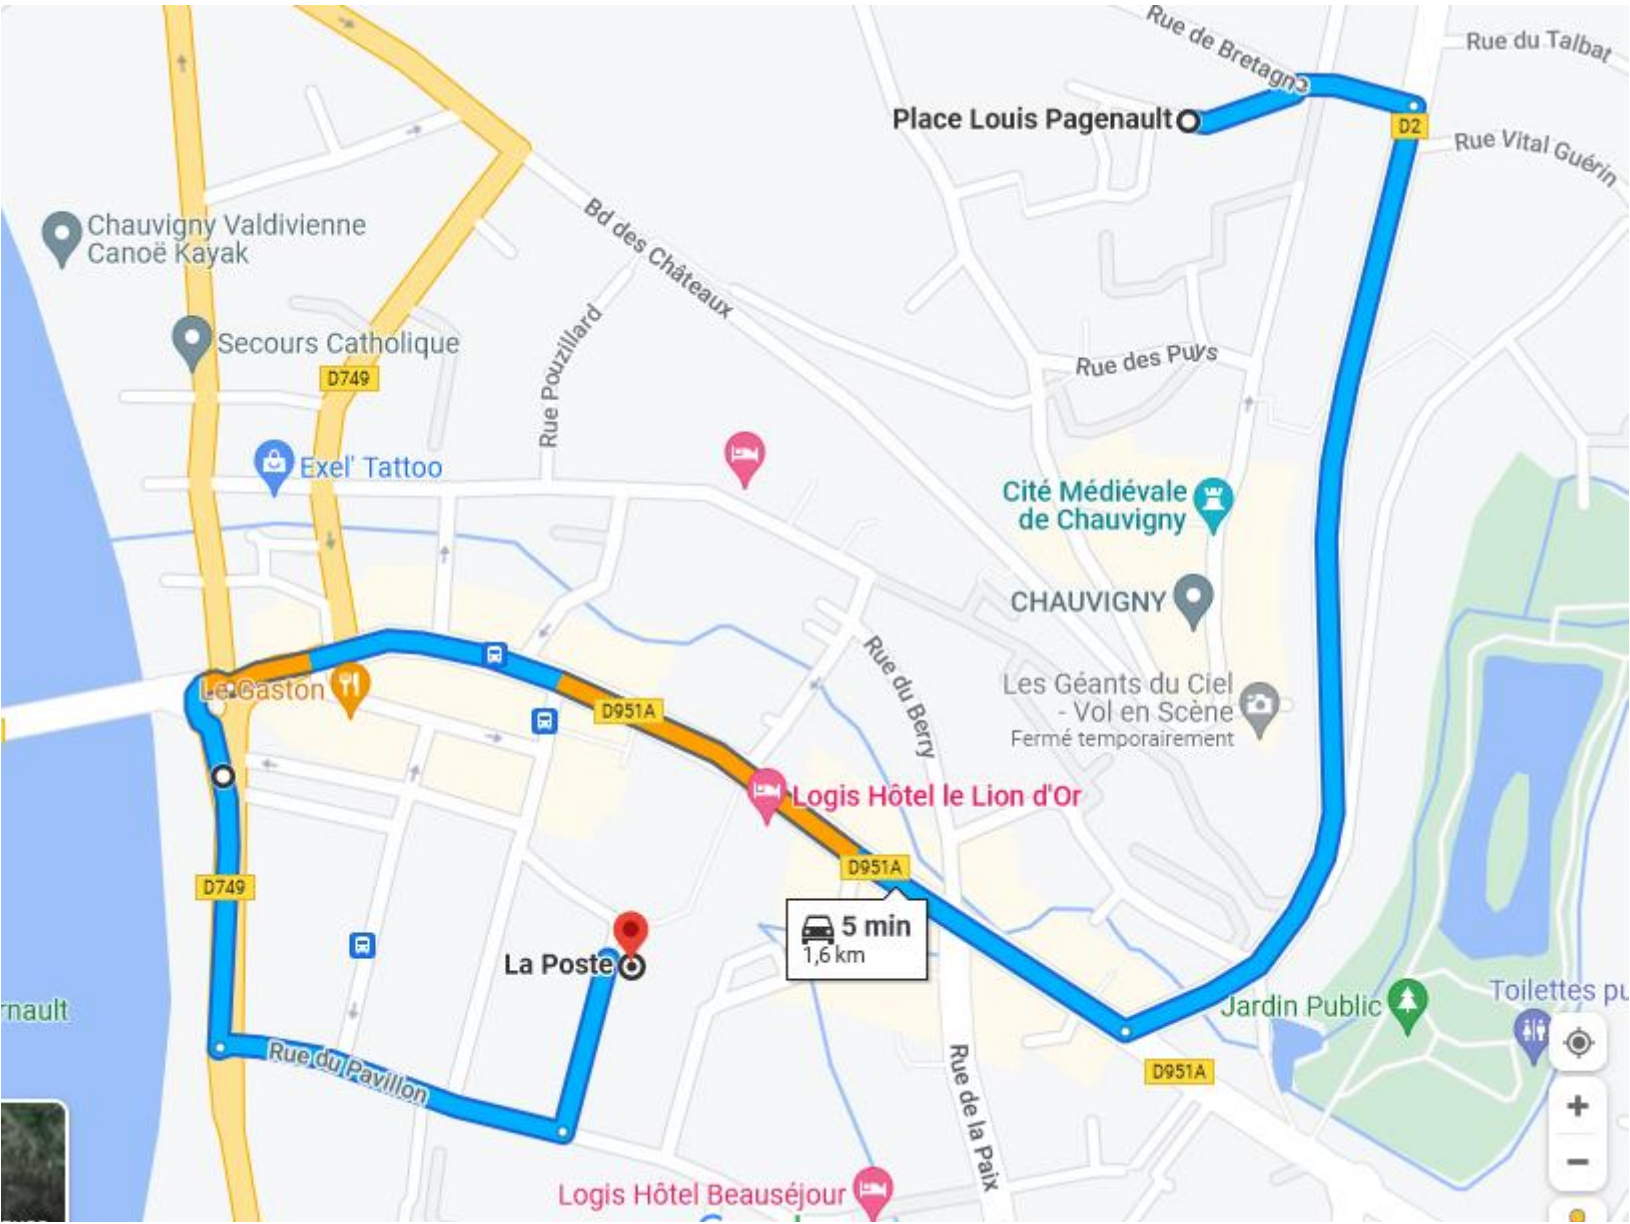

PLANS d'ACCES :

Plan 1 : 9H45 – parking place Louis Pagenault

Plan 2 : restaurant Hôtel du Lion d'Or

Plan 3 : Lingerie Indiscreète

Plan 1

Plan 2

Plan 3