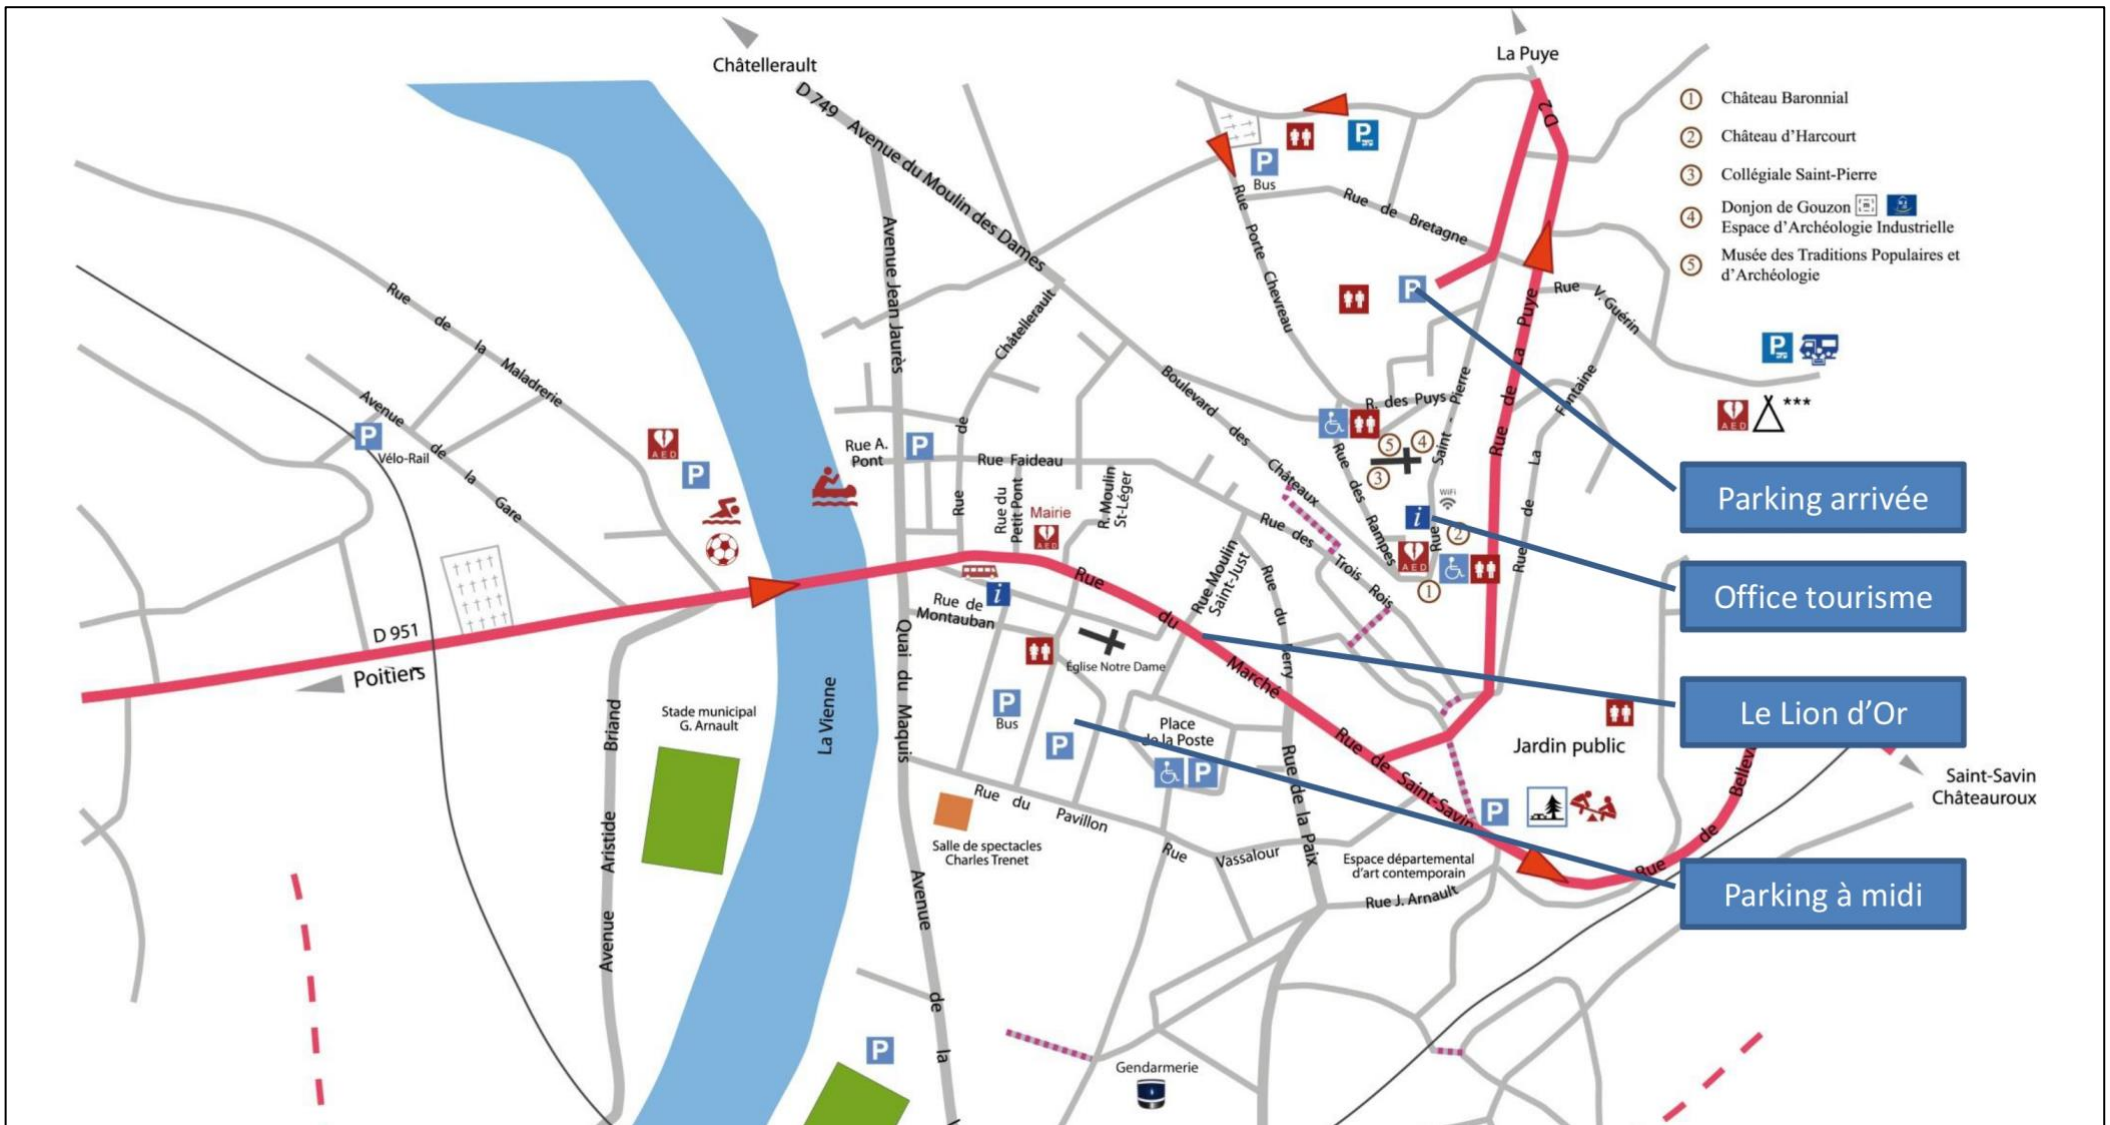

PLANS d'ACCES :

Plan 1 : 9H45 – parking place Louis Pagenault

Plan 2 : restaurant Hôtel du Lion d'Or

Plan 3 : Lingerie Indiscreète

Plan 1

Plan 2

Plan 3